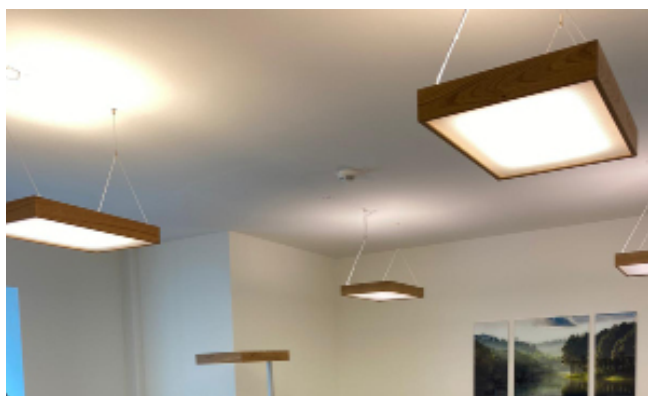

Die Lampenfamilie ROBUS LED wurde vor allem hinsichtlich sehr hoher Lichtleistung weiterentwickelt. Durch eine Direkt-/Indirekt Abstrahlcharakteristik eignet sich diese Leuchte zur großflächigen Ausleuchtung von Räumen. Für die Entblendung kommt eine satinierte Prismenkegelblende zum Einsatz. Für sehr blendempfindliche Personen kann eine zusätzliche Blende eingesetzt werden.

Aufgrund der warmweißen Lichtfarbe sowie den getrennt voneinander dimmbaren Direkt- und Indirektanteil ist sie vor allem für hochgradig blendempfindliche Menschen besonders gut geeignet.

Die Leuchte wird in Österreich individuell von Hand gefertigt. Die Leuchte ROBUS LED ist in unterschiedlichen Varianten - als Tisch-, Stehleuchte oder als Pendelleuchte - verfügbar.

PRODUKTDATEN

Pendelleuchte ROBUS LED