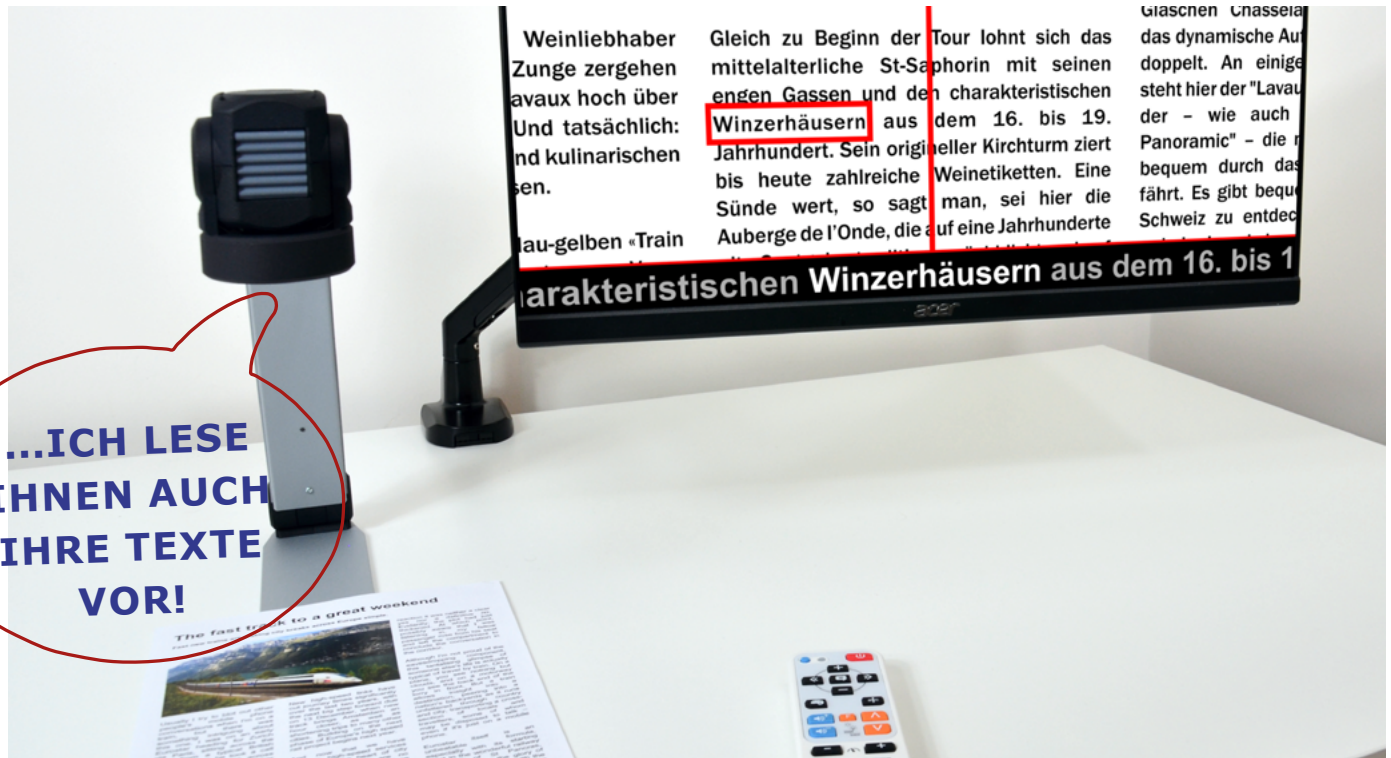

ZOOMCAM SPEECH

ZOOMCAM SPEECH: DIE TRAGBARE & PROFESSIONELLE KAMERALÖSUNG MIT SPRACHAUSGABE FÜR ALLERORTS

ZoomCam ist eine professionelle, leichte und tragbare Kameralösung mit Sprachausgabe für den Einsatz allerorts - in der Arbeit, in der Schule, unterwegs oder zu Hause. Die Kamera kann überall in Kombination mit einem Computer, einem Bildschirm oder einem Tablet verwendet werden. Sie ist ideal zum Vergrößern von Texten in Zeitungen, Büchern und Rechnungen oder zum Betrachten von Bildern und Objekten in der Ferne. Dank des kompakten Design fügt sich die ZoomCam in jede Arbeitssituation sehr gut ein.

- Scharfes und lebendiges Full HD Bild
- Lese- und Fernkamera
- Integrierte Vorlesefunktion
- Plug & Play über den Computer, den Bildschirm, oder das Tablet
- 2- bis 100 fache Vergrößerung
- 28 Farbmodi, Echtfarbe, Hintergrundfilterung
- Einblendbare Leselinie
- Optionaler Kreuztisch

Die tragbare und professionelle
Kameralösung mit Vorlesefunktion!

Sofort Einsatzbereit und sehr kompakt

ZoomCam Speech kann sofort verwendet werden, da die Kamera sehr einfach einzurichten ist und keine eigene Software benötigt wird. Die ZoomCam lässt sich mit zwei einfachen Klicks ausklappen. Schließen Sie einfach das Kabel an und drücken Sie eine Taste, damit das Bild angezeigt wird. Sie können sofort zum Lesen und Vorlesen beginnen - schnell und mühelos - angepasst an jede Arbeitssituation. Das Kamerasystem ist sehr leicht (1.120g) und kompakt und passt problemlos zusammen mit einem Tablet oder Notebook in einen Rucksack oder eine Tasche.