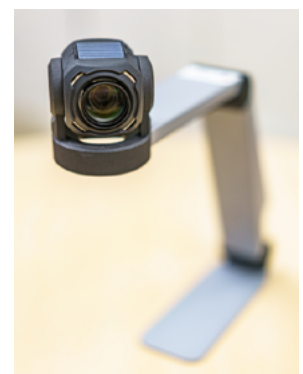

ZOOMCAM SPEECH

ZOOMCAM SPEECH: DIE TRAGBARE & PROFESSIONELLE KAMERALÖSUNG MIT SPRACHAUSGABE FÜR ALLERORTS

ZoomCam ist eine professionelle, leichte und tragbare Kameralösung mit Sprachausgabe für den Einsatz allerorts - in der Arbeit, in der Schule, unterwegs oder zu Hause. Die Kamera kann überall in Kombination mit einem Computer, einem Bildschirm oder einem Tablet verwendet werden. Sie ist ideal zum Vergrößern von Texten in Zeitungen, Büchern und Rechnungen oder zum Betrachten von Bildern und Objekten in der Ferne. Dank des kompakten Design fügt sich die ZoomCam in jede Arbeitssituation sehr gut ein.

- Scharfes und lebendiges Full HD Bild
- Lese- und Fernkamera
- Integrierte Vorlesefunktion
- Plug & Play über den Computer, den Bildschirm, oder das Tablet
- 2- bis 100 fache Vergrößerung
- 28 Farbmodi, Echtfarbe, Hintergrundfilterung
- Einblendbare Leselinie
- Optionaler Kreuztisch

Die tragbare und professionelle
Kameralösung mit Vorlesefunktion!

Sofort Einsatzbereit und sehr kompakt

ZoomCam Speech kann sofort verwendet werden, da die Kamera sehr einfach einzurichten ist und keine eigene Software benötigt wird. Die ZoomCam lässt sich mit zwei einfachen Klicks ausklappen. Schließen Sie einfach das Kabel an und drücken Sie eine Taste, damit das Bild angezeigt wird. Sie können sofort zum Lesen und Vorlesen beginnen - schnell und mühelos - angepasst an jede Arbeitssituation. Das Kamerasystem ist sehr leicht (1.120g) und kompakt und passt problemlos zusammen mit einem Tablet oder Notebook in einen Rucksack oder eine Tasche.

Die ZoomCam ist mit einer Lese- und Distanzkamera ausgestattet, zwischen welchen sehr einfach umgeschaltet werden kann. Der Lesemodus eignet sich zum Vergrößern von Büchern und Dokumenten - der Distanzmodus hingegen hilft beim Betrachten einer Tafel oder einer Präsentation. Mithilfe des optionalen Kreuztisches kann im Lesemodus noch bequemer gearbeitet werden.