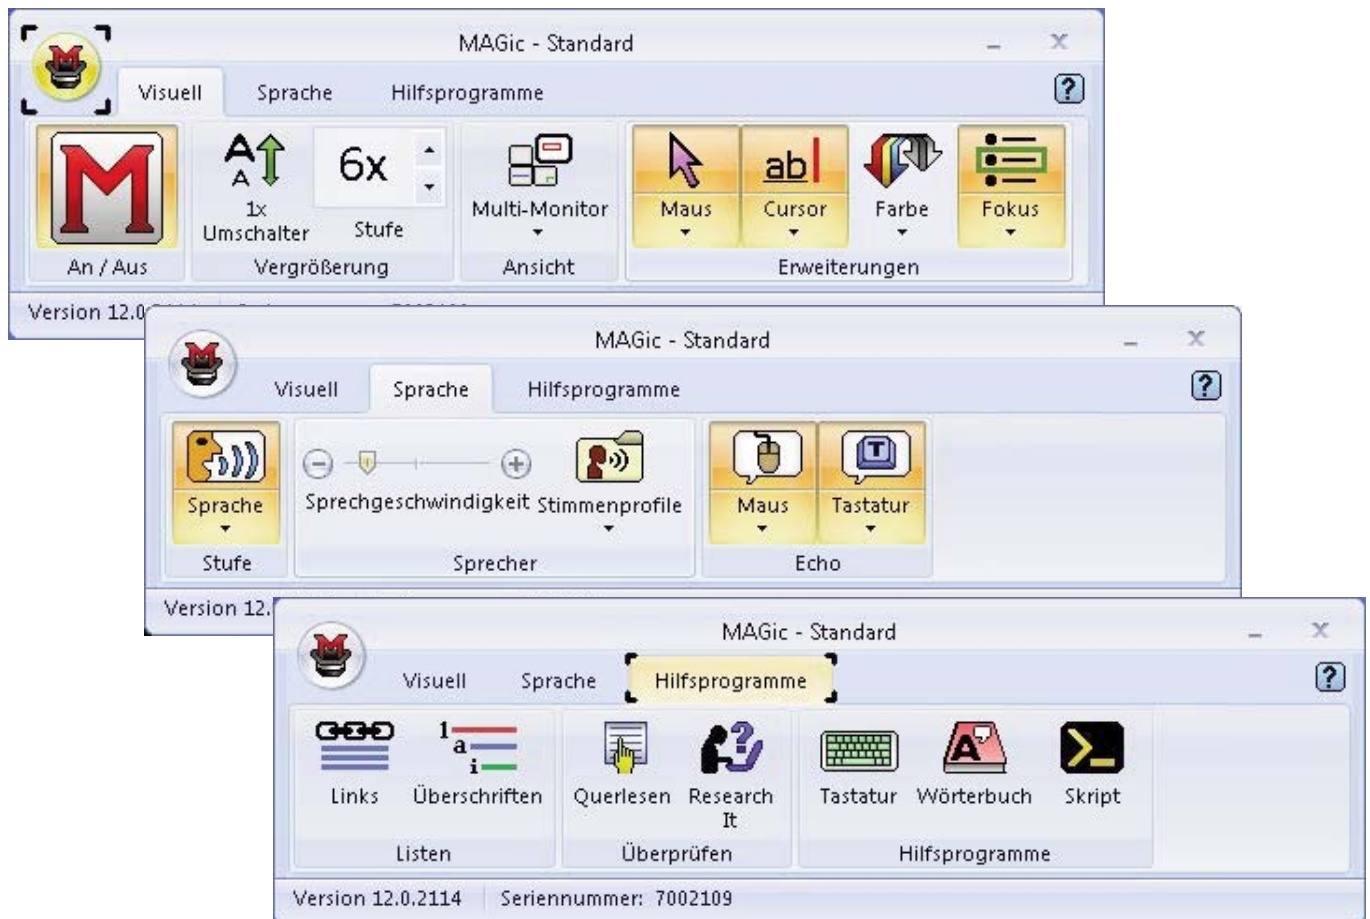

## MAGic 13

**Vergrößerungsprogramm mit ultrascharfer HD- Textglättung  
und optionaler Sprachunterstützung**

### Magic-Benutzeroberfläche

Die Benutzeroberfläche von Magic ermöglicht eine effiziente Bedienung. Alle wichtigen Funktionen sind in 3 Menübändern für Vergrößerung, Sprache und Hilfsprogramme übersichtlich zusammengefasst.

#### Textbetrachter™

Der Textbetrachter™ ist ein rechteckiges Fenster, welches fortlaufend eine Zeile mit Text am oberen oder unterem Bildschirmrand anzeigt. Er bietet eine klare Übersicht und einfaches Lesen und ermöglicht Ihnen das Arbeiten in einer Anwendung, während der einfache Text als Bezug in einem Textfenster angezeigt wird. Sie legen die Textformatierung (Schriftart und Farbe), die im Fenster angezeigt wird, fest, so dass es leichter wird, Dokumente, E-Mails, Webseiten und mehr zu lesen. Dieses ist sehr hilfreich, wenn Sie Text feststellen, der aufgrund seiner Formatierung schwer zu lesen ist, weil vielleicht die Textgröße variiert und die Anwendung Farbkontraste verwendet.

#### Neue Vergrößerungsstufen und verschiedene Darstellungen

Mit Magic 13 können Sie die Vergrößerung ideal an Ihre Bedürfnisse anpassen. Es stehen Ihnen 9 Vergrößerungsstufen zwischen der Stufe 1 und der 2-fachen Vergrößerung, weiters 3 Vergrößerungszwischenschritten zwischen der Stufe 2 und der 3-fachen Vergrößerung, sowie der Stufe 3 und der 4-fachen Vergrößerung, und ab 4-fach in ganzen Stufen bis 60-fach zur Verfügung. Sie können zwischen Lupe, Teilung, Vollbild und Zoomfenster wählen.